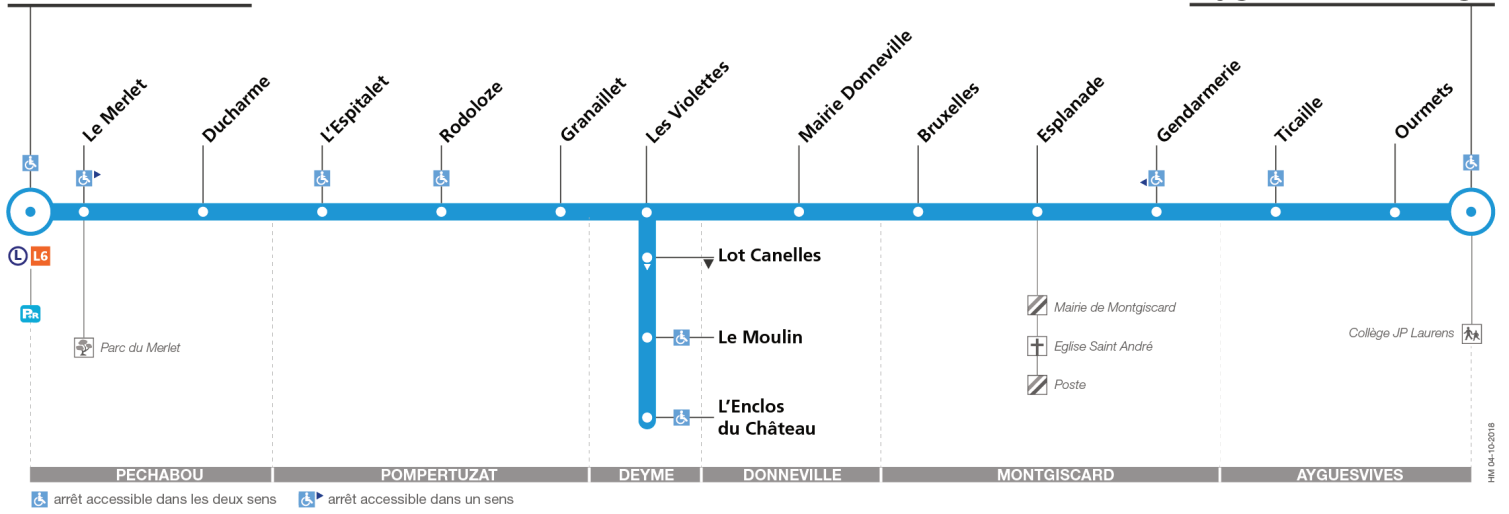

Horaires théoriques dépendant des conditions de circulation.

Pour connaître les horaires en temps réel, vous pouvez consulter notre site www.tisseo.fr ou notre **application mobile**.

205

Direction Castanet-Tolosan

du 31 août 2020
au 29 août 2021

Castanet-Tolosan

Aygués Collège

Lundi à vendredi

Aygués Collège	06:25	06:55	07:25	08:00	08:30	09:05	12:00	13:00	14:00	17:15	18:15
Esplanade	06:30	07:02	07:32	08:07	08:37	09:12	12:05	13:05	14:05	17:20	18:20
Mairie Donneville	06:33	07:07	07:37	08:12	08:42	09:17	12:08	13:08	14:08	17:23	18:23
Le Moulin	06:39	07:13	07:43	08:18	08:48	09:23	12:14	13:14	14:14	17:29	18:29
Ducharme	06:46	07:21	07:51	08:26	08:56	09:31	12:21	13:21	14:21	17:36	18:36
Castanet-Tolosan	06:48	07:24	07:54	08:29	08:59	09:34	12:23	13:23	14:23	17:38	18:38

Lundi à vendredi en vacances scolaires

Aygués Collège	06:25	06:55	07:25	08:00	08:30	09:05	12:00	13:00	14:00	17:15	18:15
Esplanade	06:30	07:00	07:30	08:05	08:35	09:10	12:05	13:05	14:05	17:20	18:20
Mairie Donneville	06:33	07:03	07:33	08:08	08:38	09:13	12:08	13:08	14:08	17:23	18:23
Le Moulin	06:39	07:09	07:39	08:14	08:44	09:19	12:14	13:14	14:14	17:29	18:29
Ducharme	06:46	07:16	07:46	08:21	08:51	09:26	12:21	13:21	14:21	17:36	18:36
Castanet-Tolosan	06:48	07:18	07:48	08:23	08:53	09:28	12:23	13:23	14:23	17:38	18:38

Lundi à vendredi du 5 juillet au 29 août

Aygués Collège	06:25	06:55	07:25	08:00	08:30	09:05	12:00	13:00	14:00	17:15	18:15
Esplanade	06:30	07:00	07:30	08:05	08:35	09:10	12:05	13:05	14:05	17:20	18:20
Mairie Donneville	06:33	07:03	07:33	08:08	08:38	09:13	12:08	13:08	14:08	17:23	18:23
Le Moulin	06:39	07:09	07:39	08:14	08:44	09:19	12:14	13:14	14:14	17:29	18:29
Ducharme	06:46	07:16	07:46	08:21	08:51	09:26	12:21	13:21	14:21	17:36	18:36
Castanet-Tolosan	06:48	07:18	07:48	08:23	08:53	09:28	12:23	13:23	14:23	17:38	18:38