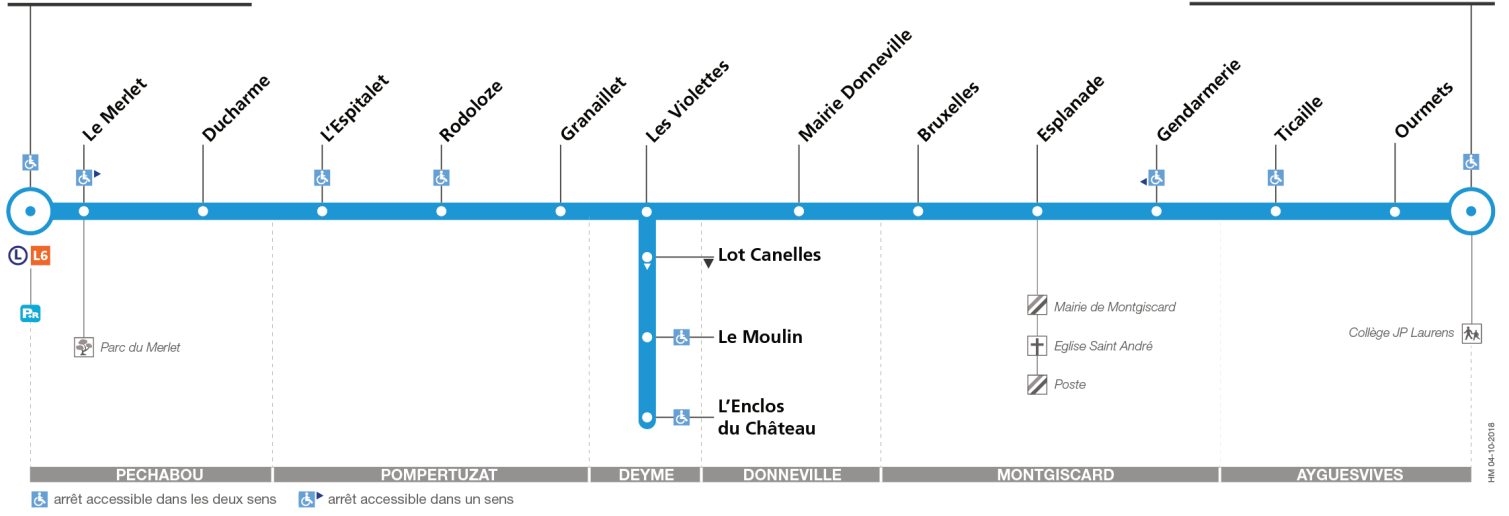

205

Direction Ayguesvives Collège

du 31 août 2020
au 29 août 2021

Castanet-Tolosan

Ayguesvives Collège

🚻 arrêt accessible dans les deux sens 🚻 arrêt accessible dans un sens

Lundi à vendredi

Castanet-Tolosan	07:55	12:30	13:30	15:00	16:00	17:00	17:40	18:05	18:40	19:20	20:10
Ducharme	07:57	12:32	13:32	15:02	16:02	17:02	17:42	18:07	18:42	19:22	20:12
Le Moulin	08:06	12:40	13:40	15:10	16:10	17:11	17:51	18:16	18:51	19:30	20:20
Mairie Donneville	08:11	12:44	13:44	15:14	16:14	17:16	17:56	18:21	18:56	19:34	20:24
Esplanade	08:16	12:48	13:48	15:18	16:18	17:21	18:01	18:26	19:01	19:38	20:28
Ayguesvives Collège	08:24	12:55	13:55	15:25	16:25	17:29	18:09	18:34	19:09	19:45	20:35

Lundi à vendredi en vacances scolaires

Castanet-Tolosan	07:55	12:30	13:30	15:00	16:00	17:00	17:40	18:05	18:40	19:20	20:10
Ducharme	07:57	12:32	13:32	15:02	16:02	17:02	17:42	18:07	18:42	19:22	20:12
Le Moulin	08:05	12:40	13:40	15:10	16:10	17:10	17:50	18:15	18:50	19:30	20:20
Mairie Donneville	08:09	12:44	13:44	15:14	16:14	17:14	17:54	18:19	18:54	19:34	20:24
Esplanade	08:13	12:48	13:48	15:18	16:18	17:18	17:58	18:23	18:58	19:38	20:28
Ayguesvives Collège	08:20	12:55	13:55	15:25	16:25	17:25	18:05	18:30	19:05	19:45	20:35

Lundi à vendredi du 5 juillet au 29 août

Castanet-Tolosan	07:55	12:30	13:30	15:00	16:00	17:00	17:40	18:05	18:40	19:20	20:10
Ducharme	07:57	12:32	13:32	15:02	16:02	17:02	17:42	18:07	18:42	19:22	20:12
Le Moulin	08:05	12:40	13:40	15:10	16:10	17:10	17:50	18:15	18:50	19:30	20:20
Mairie Donneville	08:09	12:44	13:44	15:14	16:14	17:14	17:54	18:19	18:54	19:34	20:24
Esplanade	08:13	12:48	13:48	15:18	16:18	17:18	17:58	18:23	18:58	19:38	20:28
Ayguesvives Collège	08:20	12:55	13:55	15:25	16:25	17:25	18:05	18:30	19:05	19:45	20:35