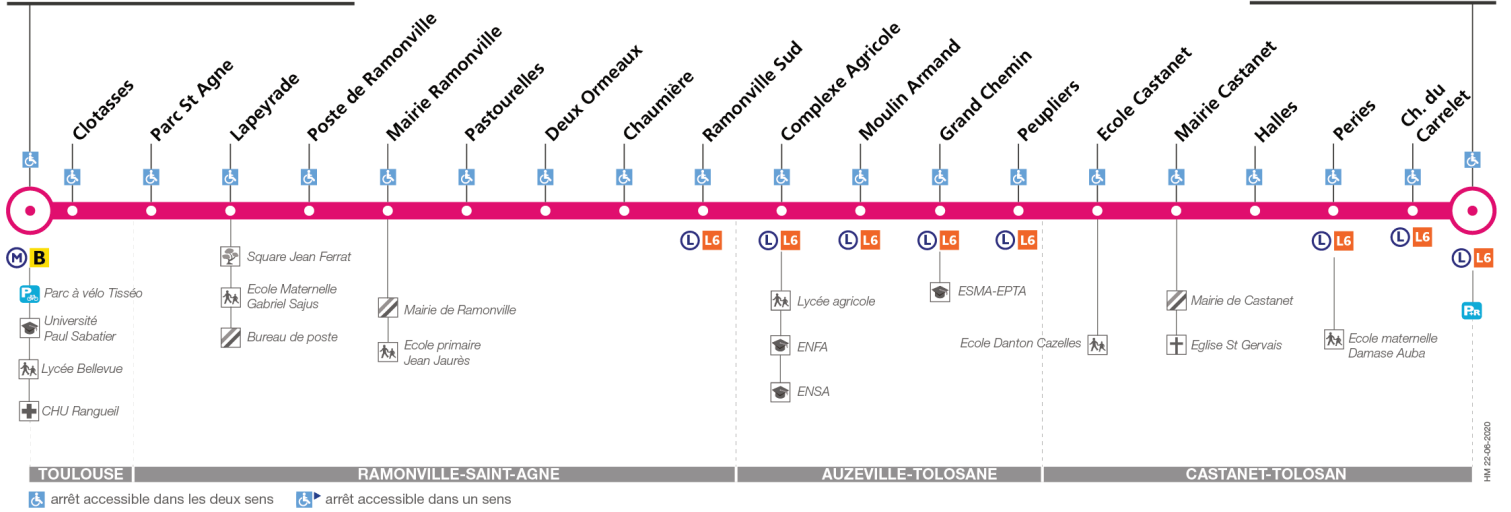

81

Direction Université Paul Sabatier

du 31 août 2020
au 4 juillet 2021

Université Paul Sabatier

Castanet-Tolosan

Lundi à vendredi

Castanet-Tolosan	05:30	06:00	06:28	06:45	07:02	07:19	07:36	07:53	08:10	08:27	08:45	09:04	09:31	09:58	10:28	10:58	11:28	11:58	12:28	12:58	13:28	13:58	14:28	14:55
Peries	05:32	06:02	06:30	06:47	07:04	07:21	07:38	07:55	08:12	08:29	08:47	09:06	09:33	10:00	10:30	11:00	11:30	12:00	12:30	13:00	13:30	14:00	14:30	14:57
Ecole Castanet	05:34	06:04	06:32	06:49	07:07	07:24	07:41	07:58	08:15	08:33	08:51	09:10	09:36	10:03	10:33	11:03	11:33	12:03	12:33	13:03	13:33	14:03	14:33	15:00
Complexe Agricole	05:38	06:08	06:36	06:53	07:11	07:28	07:46	08:03	08:20	08:38	08:56	09:14	09:40	10:07	10:37	11:07	11:37	12:07	12:37	13:07	13:37	14:07	14:37	15:04
Deux Ormeaux	05:40	06:10	06:38	06:55	07:14	07:31	07:49	08:06	08:23	08:41	08:59	09:17	09:43	10:10	10:40	11:10	11:40	12:10	12:40	13:10	13:40	14:10	14:40	15:07
Mairie Ramonville	05:41	06:11	06:39	06:57	07:16	07:33	07:51	08:08	08:25	08:43	09:01	09:19	09:45	10:12	10:42	11:12	11:42	12:12	12:42	13:12	13:42	14:12	14:42	15:09
Clotasses	05:44	06:15	06:43	07:01	07:21	07:40	07:58	08:14	08:31	08:49	09:07	09:24	09:50	10:17	10:47	11:17	11:47	12:17	12:47	13:17	13:47	14:17	14:46	15:14
Université Paul Sabatier	05:46	06:17	06:45	07:03	07:23	07:42	08:00	08:16	08:33	08:51	09:09	09:26	09:52	10:19	10:49	11:19	11:49	12:19	12:49	13:19	13:49	14:19	14:48	15:16

Castanet-Tolosan	15:25	15:50	16:14	16:36	16:58	17:21	17:44	18:06	18:28	18:50	19:12	19:34	19:56	20:26	20:56
Peries	15:27	15:52	16:16	16:38	17:00	17:23	17:46	18:08	18:30	18:52	19:14	19:36	19:58	20:28	20:58
Ecole Castanet	15:30	15:55	16:19	16:41	17:03	17:26	17:49	18:11	18:32	18:54	19:16	19:38	20:00	20:30	21:00
Complexe Agricole	15:34	15:59	16:23	16:45	17:07	17:30	17:53	18:15	18:36	18:58	19:20	19:42	20:04	20:33	21:03
Deux Ormeaux	15:37	16:02	16:26	16:48	17:10	17:33	17:56	18:18	18:39	19:01	19:23	19:45	20:07	20:36	21:06
Mairie Ramonville	15:39	16:04	16:28	16:50	17:12	17:35	17:58	18:20	18:41	19:03	19:25	19:47	20:09	20:37	21:07
Clotasses	15:44	16:09	16:33	16:55	17:17	17:40	18:03	18:25	18:46	19:08	19:30	19:51	20:13	20:41	21:11
Université Paul Sabatier	15:46	16:11	16:35	16:57	17:19	17:42	18:05	18:27	18:48	19:10	19:32	19:53	20:15	20:43	21:13

Samedi