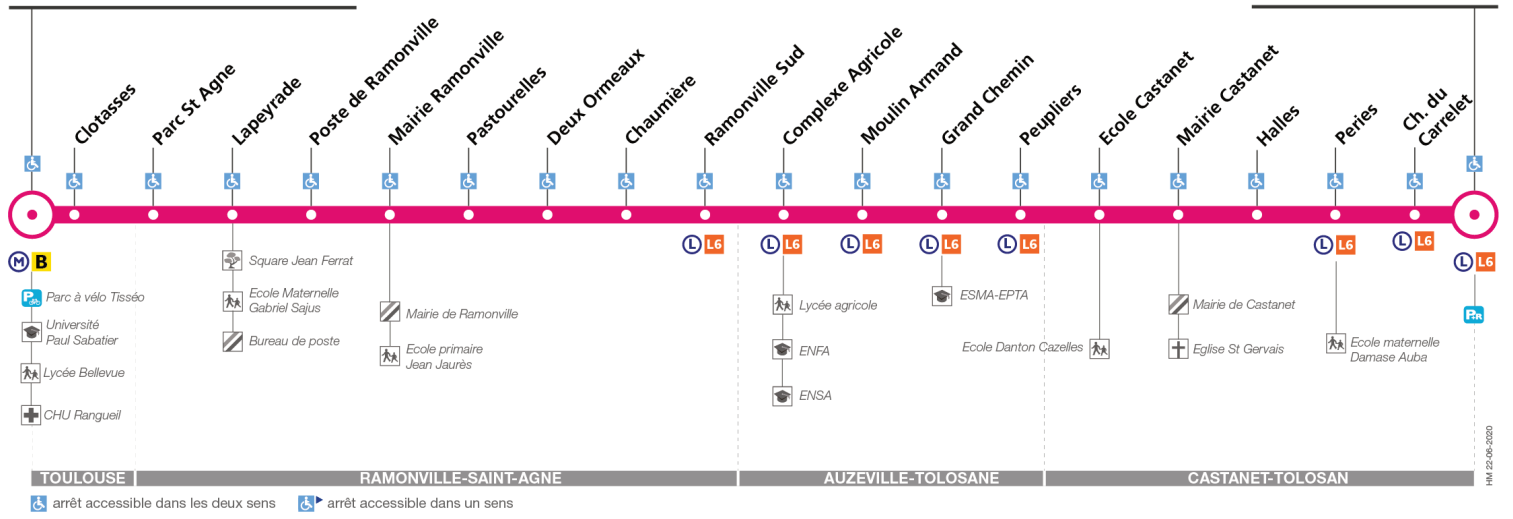

81

Direction Castanet-Tolosan

du 31 août 2020
au 4 juillet 2021

Université Paul Sabatier

Castanet-Tolosan

Lundi à vendredi

Université Paul Sabatier	05:30	06:05	06:35	06:53	07:09	07:26	07:43	08:00	08:17	08:35	09:03	09:31	10:00	10:30	11:00	11:30	12:00	12:30	13:00	13:30	14:00	14:30	15:00	15:23
Clotasses	05:32	06:07	06:37	06:55	07:11	07:28	07:45	08:02	08:19	08:37	09:05	09:33	10:02	10:32	11:02	11:32	12:02	12:32	13:02	13:32	14:02	14:32	15:02	15:25
Mairie Ramonville	05:34	06:10	06:40	06:58	07:14	07:31	07:49	08:06	08:23	08:41	09:09	09:37	10:06	10:36	11:06	11:36	12:06	12:36	13:06	13:36	14:06	14:36	15:06	15:29
Deux Ormeaux	05:35	06:11	06:41	06:59	07:15	07:32	07:50	08:07	08:24	08:43	09:11	09:38	10:07	10:37	11:07	11:37	12:07	12:37	13:07	13:37	14:07	14:37	15:07	15:30
Complexe Agricole	05:38	06:14	06:44	07:02	07:18	07:35	07:53	08:10	08:27	08:46	09:14	09:41	10:10	10:40	11:10	11:40	12:10	12:40	13:10	13:40	14:10	14:40	15:10	15:33
Ecole Castanet	05:41	06:17	06:47	07:05	07:22	07:39	07:57	08:14	08:31	08:50	09:18	09:45	10:14	10:44	11:14	11:44	12:14	12:44	13:14	13:44	14:14	14:44	15:14	15:37
Peries	05:43	06:19	06:49	07:07	07:24	07:42	08:00	08:17	08:34	08:54	09:22	09:49	10:18	10:48	11:18	11:48	12:18	12:48	13:18	13:48	14:18	14:48	15:18	15:41
Castanet-Tolosan	05:45	06:21	06:51	07:09	07:26	07:44	08:02	08:19	08:36	08:56	09:24	09:51	10:20	10:50	11:20	11:50	12:20	12:50	13:20	13:50	14:20	14:50	15:20	15:43
Université Paul Sabatier	15:45	16:07	16:29	16:51	17:13	17:35	17:57	18:19	18:41	19:03	19:30	20:00	20:30	21:00										
Clotasses	15:47	16:09	16:31	16:54	17:16	17:38	18:00	18:22	18:44	19:06	19:33	20:03	20:33	21:02										
Mairie Ramonville	15:51	16:13	16:35	16:58	17:20	17:42	18:04	18:26	18:47	19:09	19:36	20:06	20:36	21:05										
Deux Ormeaux	15:53	16:15	16:37	17:00	17:22	17:44	18:06	18:28	18:49	19:10	19:37	20:07	20:37	21:06										
Complexe Agricole	15:56	16:18	16:40	17:03	17:25	17:47	18:09	18:31	18:52	19:13	19:40	20:10	20:40	21:09										
Ecole Castanet	16:00	16:22	16:44	17:07	17:29	17:51	18:13	18:35	18:56	19:17	19:44	20:14	20:43	21:12										
Peries	16:04	16:26	16:48	17:12	17:34	17:56	18:18	18:40	19:00	19:20	19:47	20:17	20:46	21:14										
Castanet-Tolosan	16:06	16:28	16:50	17:14	17:36	17:58	18:20	18:42	19:02	19:22	19:49	20:19	20:48	21:16										

Samedi