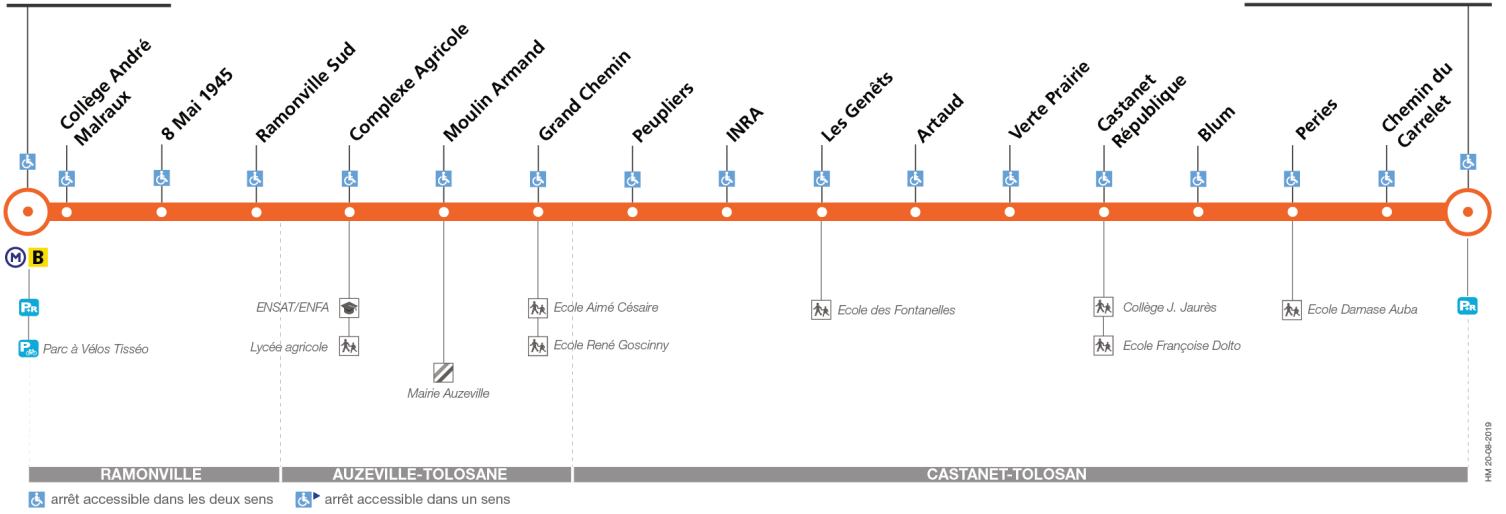

Direction Ramonville

du 6 janvier 2020
au 28 juin 2020

Ramonville

Castanet-Tolosan

Lundi à vendredi

Castanet-Tolosan	05:30	05:55	06:17	06:35	06:50	06:58											19:03	19:13	19:25	19:40	19:55	20:10
Castanet République	05:36	06:01	06:23	06:41	06:56	07:04											19:09	19:19	19:31	19:45	20:00	20:15
Les Genêts	05:40	06:05	06:27	06:45	07:00	07:08											19:12	19:22	19:34	19:48	20:03	20:18
Complexe Agricole	05:45	06:10	06:32	06:51	07:06	07:14											19:18	19:28	19:40	19:54	20:09	20:24
Ramonville	05:52	06:17	06:39	06:58	07:13	07:21											19:25	19:35	19:47	20:01	20:16	20:31

Entre 7 h et 8 h 30, temps d'attente max : 7 min

Entre 8 h 30 et 16 h, temps d'attente max : 12 min

Entre 16 h et 19 h, temps d'attente max : 7 min

Castanet-Tolosan	20:30	20:50	21:10	21:30	22:00	22:30	23:00	23:30	00:00	00:30	v	01:00										
Castanet République	20:35	20:55	21:15	21:35	22:05	22:35	23:05	23:35	00:05	00:35		01:05										
Les Genêts	20:38	20:58	21:18	21:38	22:08	22:38	23:08	23:38	00:08	00:38		01:08										
Complexe Agricole	20:44	21:03	21:23	21:43	22:13	22:43	23:13	23:43	00:13	00:43		01:13										
Ramonville	20:51	21:10	21:30	21:50	22:20	22:50	23:20	23:50	00:20	00:50		01:20										

Castanet-Tolosan	20:45	21:05	21:30	22:00	22:30	23:00	23:30	00:00	00:30	01:00														
Castanet République	20:50	21:10	21:35	22:05	22:35	23:05	23:35	00:05	00:35	01:05														
Les Genêts	20:52	21:12	21:37	22:07	22:37	23:07	23:37	00:07	00:37	01:07														
Complexe Agricole	20:57	21:17	21:42	22:12	22:42	23:12	23:42	00:12	00:42	01:12														
Ramonville	21:04	21:24	21:49	22:19	22:49	23:19	23:49	00:19	00:49	01:19														