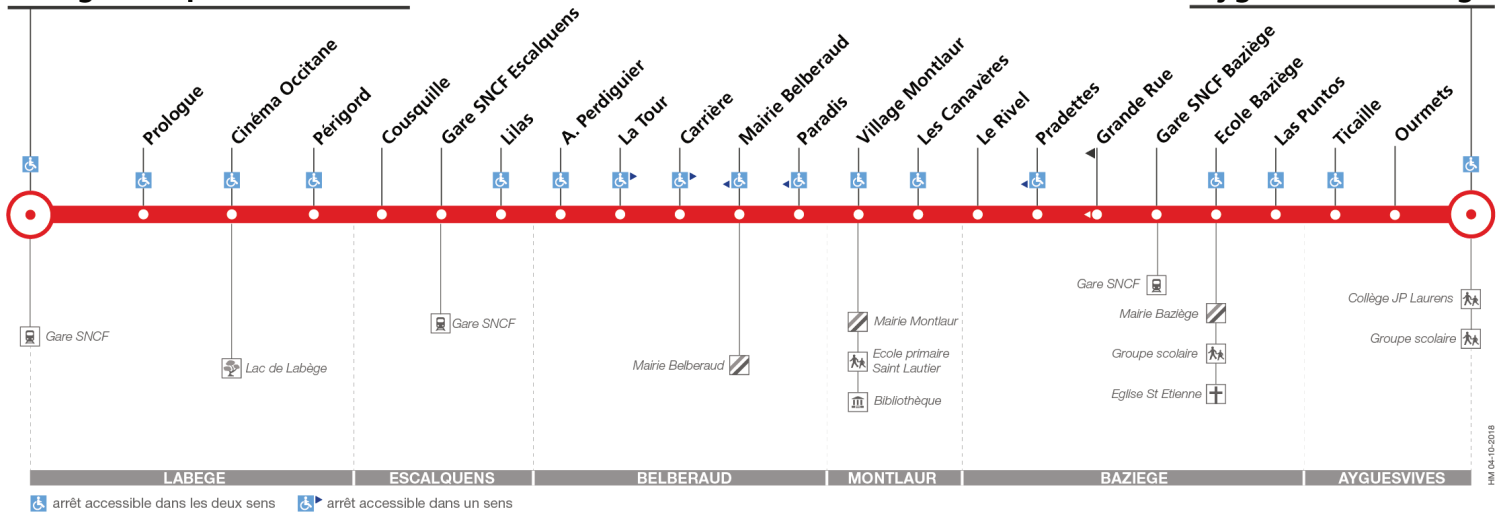

204

Direction Labège Innopole Gare SNCF

du 2 septembre 2019
au 30 août 2020

Labège Innopole Gare SNCF

Ayguésives Collège

Lundi à vendredi

	06:40	07:10	07:45	08:30	09:05	12:10	S 17:10	18:00
Ayguésives Collège	06:46	07:16	07:51	08:36	09:11	12:15	17:16	18:06
Gare SNCF Baziège	06:56	07:26	08:01	08:46	09:21	12:24	17:26	18:16
Village Montlaur	07:00	07:30	08:05	08:50	09:25	12:28	17:30	18:20
Mairie Belberaud	07:08	07:38	08:13	08:58	09:33	12:34	17:38	18:28
Gare SNCF Escalquens	07:14	07:44	08:19	09:04	09:39	12:39	17:44	18:34
Périgord	07:16	07:46	08:21	09:06	09:41	12:41	17:46	18:36
Cinéma Occitane	07:21	07:51	08:26	09:11	09:46	12:44	17:51	18:41
Labège Innopole Gare SNCF								

Notes:
§ Terminus à l'arrêt "Labège Innopole Gare SNCF" de la ligne 109 situé sur la Tolosane

Lundi à vendredi en vacances scolaires

	06:40	07:10	07:45	08:30	09:05	12:10	S 17:10	18:00
Ayguésives Collège	06:45	07:15	07:50	08:35	09:10	12:15	17:15	18:05
Gare SNCF Baziège	06:54	07:24	07:59	08:44	09:19	12:24	17:24	18:14
Village Montlaur	06:58	07:28	08:03	08:48	09:23	12:28	17:28	18:18
Mairie Belberaud	07:04	07:34	08:09	08:54	09:29	12:34	17:34	18:24
Gare SNCF Escalquens	07:09	07:39	08:14	08:59	09:34	12:39	17:39	18:29
Périgord	07:11	07:41	08:16	09:01	09:36	12:41	17:41	18:31
Cinéma Occitane	07:14	07:44	08:19	09:04	09:39	12:44	17:44	18:34
Labège Innopole Gare SNCF								

Notes:
§ Terminus à l'arrêt "Labège Innopole Gare SNCF" de la ligne 109 situé sur la Tolosane

Lundi à vendredi du 6 juillet au 30 août

	06:40	07:10	07:45	08:30	09:05	12:10	S 17:10	18:00
Ayguésives Collège	06:45	07:15	07:50	08:35	09:10	12:15	17:15	18:05
Gare SNCF Baziège	06:54	07:24	07:59	08:44	09:19	12:24	17:24	18:14
Village Montlaur	06:58	07:28	08:03	08:48	09:23	12:28	17:28	18:18
Mairie Belberaud	07:04	07:34	08:09	08:54	09:29	12:34	17:34	18:24
Gare SNCF Escalquens	07:09	07:39	08:14	08:59	09:34	12:39	17:39	18:29
Périgord	07:11	07:41	08:16	09:01	09:36	12:41	17:41	18:31
Cinéma Occitane	07:14	07:44	08:19	09:04	09:39	12:44	17:44	18:34
Labège Innopole Gare SNCF								

Notes:
§ Terminus à l'arrêt "Labège Innopole Gare SNCF" de la ligne 109 situé sur la Tolosane

Horaires théoriques dépendant des conditions de circulation.

Pour connaître les horaires en temps réel, vous pouvez consulter notre site www.tisseo.fr ou notre application mobile.