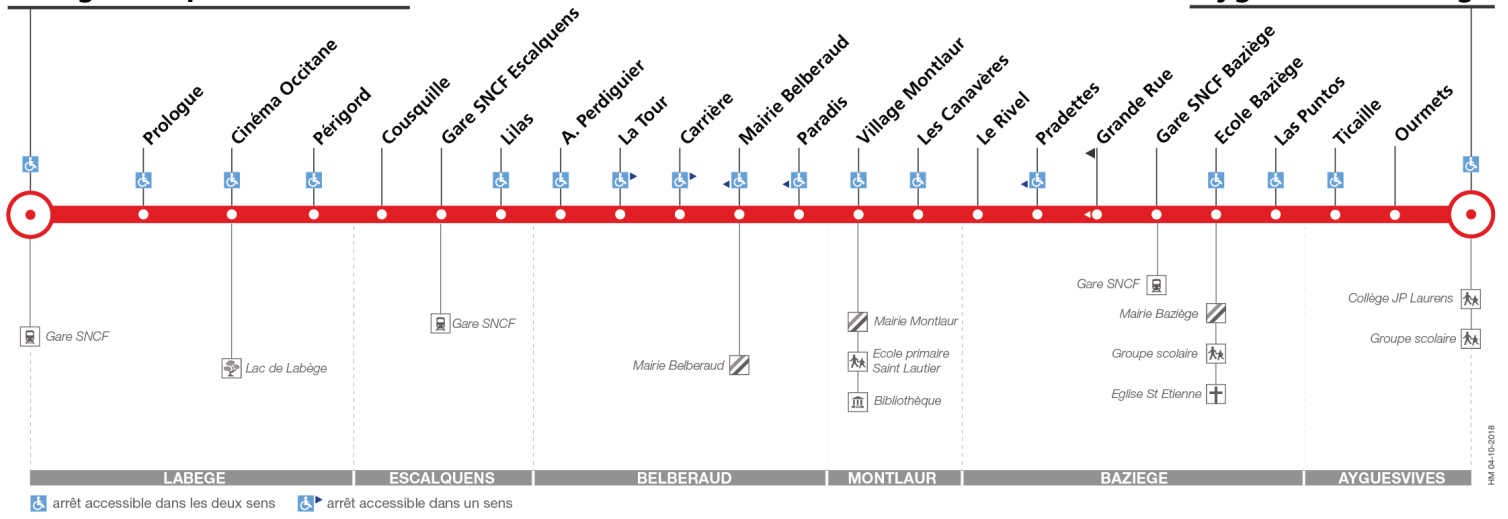

## Direction Ayguesvives Collège

du 2 septembre 2019  
au 30 août 2020

### Labège Innopole Gare SNCF

### Ayguesvives Collège

🚻 arrêt accessible dans les deux sens    🚻 arrêt accessible dans un sens