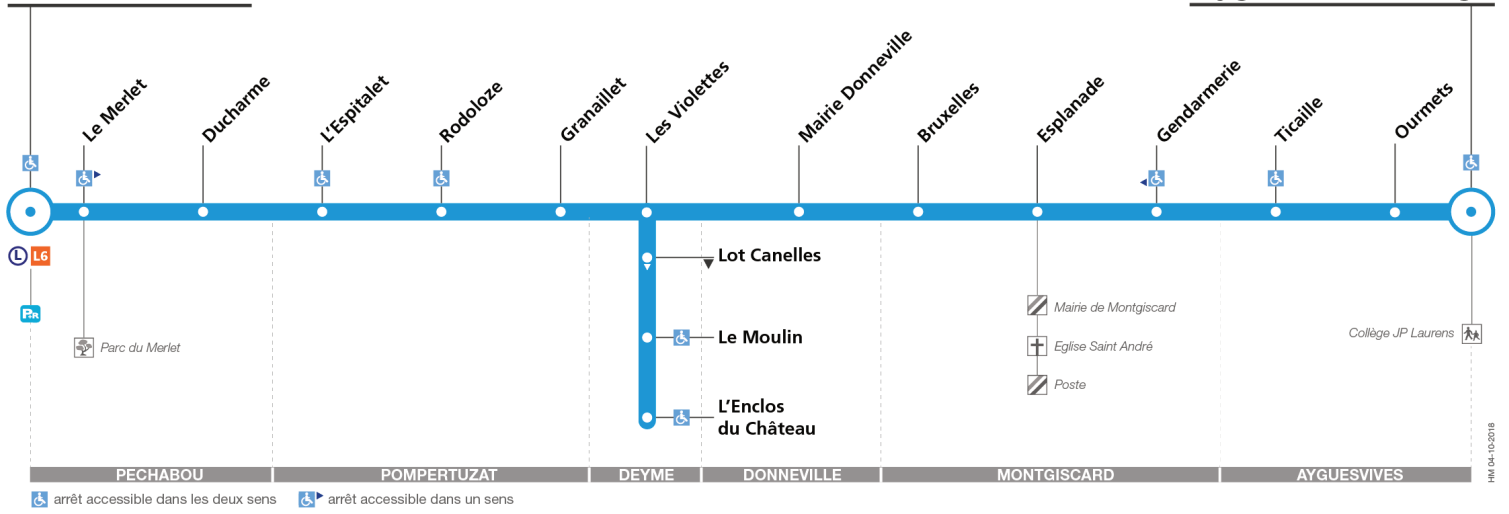

Horaires théoriques dépendant des conditions de circulation.
Pour connaître les horaires en temps réel, vous pouvez consulter notre site www.tisseo.fr ou notre application mobile.

205

Direction Castanet-Tolosan

du 2 septembre 2019
au 30 août 2020

Castanet-Tolosan

Aygués Collège

Lundi à vendredi

Aygués Collège	06:30	07:00	07:25	08:00	08:30	09:00	12:00	13:00	14:00	17:10	18:10
Esplanade	06:35	07:07	07:32	08:07	08:37	09:07	12:05	13:05	14:05	17:15	18:15
Mairie Donneville	06:38	07:12	07:37	08:12	08:42	09:12	12:08	13:08	14:08	17:18	18:18
Le Moulin	06:44	07:18	07:43	08:18	08:48	09:18	12:14	13:14	14:14	17:24	18:24
Ducharme	06:51	07:26	07:51	08:26	08:56	09:26	12:21	13:21	14:21	17:31	18:31
Castanet-Tolosan	06:53	07:29	07:54	08:29	08:59	09:29	12:23	13:23	14:23	17:33	18:33

Lundi à vendredi en vacances scolaires

Aygués Collège	06:30	07:00	07:25	08:00	08:30	09:00	12:00	13:00	14:00	17:00	18:00
Esplanade	06:35	07:05	07:30	08:05	08:35	09:05	12:05	13:05	14:05	17:05	18:05
Mairie Donneville	06:38	07:08	07:33	08:08	08:38	09:08	12:08	13:08	14:08	17:08	18:08
Le Moulin	06:44	07:14	07:39	08:14	08:44	09:14	12:14	13:14	14:14	17:14	18:14
Ducharme	06:51	07:21	07:46	08:21	08:51	09:21	12:21	13:21	14:21	17:21	18:21
Castanet-Tolosan	06:53	07:23	07:48	08:23	08:53	09:23	12:23	13:23	14:23	17:23	18:23

Lundi à vendredi du 6 juillet au 30 août

Aygués Collège	06:30	07:00	07:25	08:00	08:30	09:00	12:00	13:00	14:00	17:00	18:00
Esplanade	06:35	07:05	07:30	08:05	08:35	09:05	12:05	13:05	14:05	17:05	18:05
Mairie Donneville	06:38	07:08	07:33	08:08	08:38	09:08	12:08	13:08	14:08	17:08	18:08
Le Moulin	06:44	07:14	07:39	08:14	08:44	09:14	12:14	13:14	14:14	17:14	18:14
Ducharme	06:51	07:21	07:46	08:21	08:51	09:21	12:21	13:21	14:21	17:21	18:21
Castanet-Tolosan	06:53	07:23	07:48	08:23	08:53	09:23	12:23	13:23	14:23	17:23	18:23