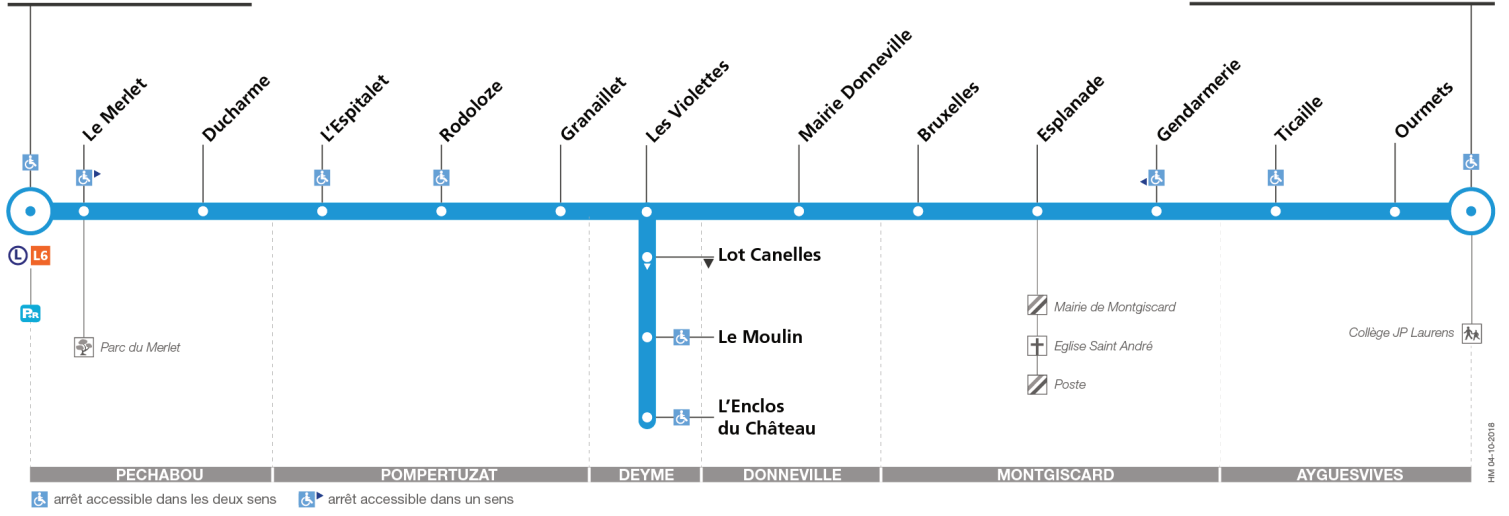

205

Direction Ayguesvives Collège

du 2 septembre 2019
au 30 août 2020

Castanet-Tolosan

Ayguesvives Collège

♿ arrêt accessible dans les deux sens ♿ arrêt accessible dans un sens

Lundi à vendredi

Castanet-Tolosan	07:55	12:30	13:30	15:00	16:00	17:00	17:40	18:00	18:35	19:20	20:10
Ducharme	07:57	12:32	13:32	15:02	16:02	17:02	17:42	18:02	18:37	19:22	20:12
Le Moulin	08:05	12:38	13:38	15:08	16:08	17:10	17:50	18:10	18:45	19:28	20:18
Mairie Donneville	08:11	12:44	13:44	15:14	16:14	17:16	17:56	18:16	18:51	19:34	20:24
Esplanade	08:16	12:48	13:48	15:18	16:18	17:21	18:01	18:21	18:56	19:38	20:28
Ayguesvives Collège	08:24	12:55	13:55	15:25	16:25	17:29	18:09	18:29	19:04	19:45	20:35

Lundi à vendredi en vacances scolaires

Castanet-Tolosan	07:55	12:30	13:30	15:00	16:00	17:00	17:30	18:00	18:30	19:20	20:10
Ducharme	07:57	12:32	13:32	15:02	16:02	17:02	17:32	18:02	18:32	19:22	20:12
Le Moulin	08:03	12:38	13:38	15:08	16:08	17:08	17:38	18:08	18:38	19:28	20:18
Mairie Donneville	08:09	12:44	13:44	15:14	16:14	17:14	17:44	18:14	18:44	19:34	20:24
Esplanade	08:13	12:48	13:48	15:18	16:18	17:18	17:48	18:18	18:48	19:38	20:28
Ayguesvives Collège	08:20	12:55	13:55	15:25	16:25	17:25	17:55	18:25	18:55	19:45	20:35

Lundi à vendredi du 6 juillet au 30 août

Castanet-Tolosan	07:55	12:30	13:30	15:00	16:00	17:00	17:30	18:00	18:30	19:20	20:10
Ducharme	07:57	12:32	13:32	15:02	16:02	17:02	17:32	18:02	18:32	19:22	20:12
Le Moulin	08:03	12:38	13:38	15:08	16:08	17:08	17:38	18:08	18:38	19:28	20:18
Mairie Donneville	08:09	12:44	13:44	15:14	16:14	17:14	17:44	18:14	18:44	19:34	20:24
Esplanade	08:13	12:48	13:48	15:18	16:18	17:18	17:48	18:18	18:48	19:38	20:28
Ayguesvives Collège	08:20	12:55	13:55	15:25	16:25	17:25	17:55	18:25	18:55	19:45	20:35

Horaires théoriques dépendant des conditions de circulation.
Pour connaître les horaires en temps réel, vous pouvez consulter notre site www.tisseo.fr ou notre application mobile.

205

Direction Castanet-Tolosan