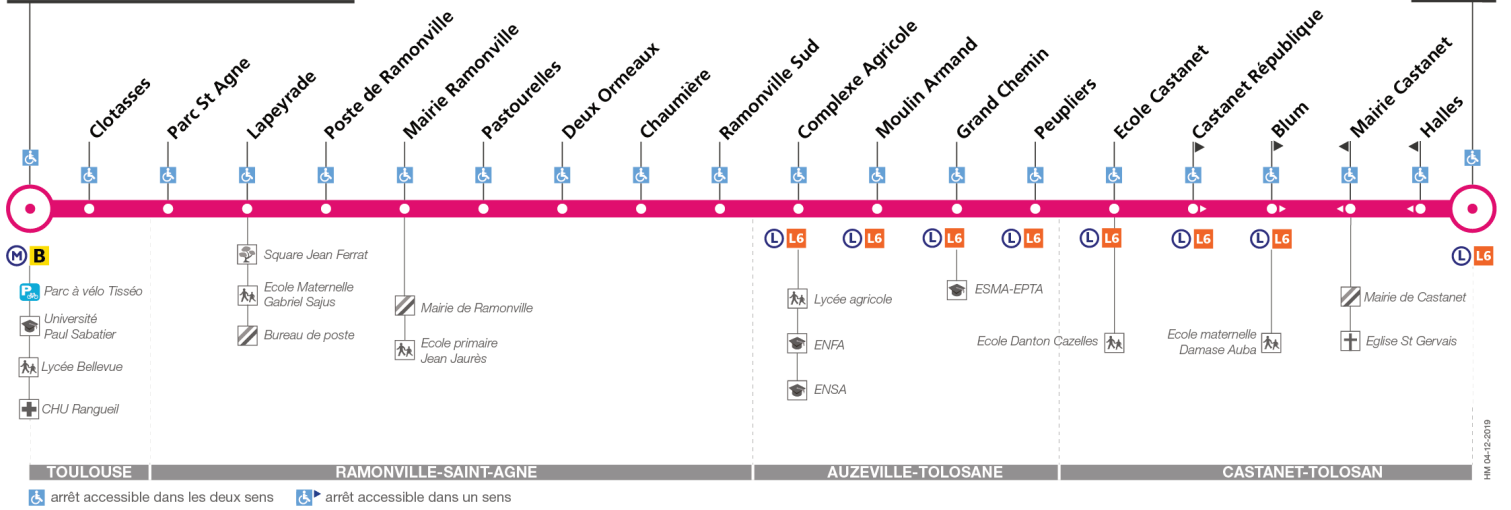

Horaires théoriques dépendant des conditions de circulation.
Pour connaître les horaires en temps réel, vous pouvez consulter notre site www.tisseo.fr ou notre application mobile.

81

Direction Université Paul Sabatier

du 6 janvier 2020
au 28 juin 2020

Université Paul Sabatier

Peries

Lundi à vendredi

Peries	05:32	06:02	06:30	06:47	07:04	07:21	07:38	07:55	08:12	08:29	08:47	09:06	09:33	10:00	10:30	11:00	11:30	12:00	12:30	13:00	13:30	14:00	14:30	14:57
Ecole Castanet	05:34	06:04	06:32	06:49	07:06	07:23	07:41	07:58	08:15	08:33	08:51	09:09	09:35	10:02	10:32	11:02	11:32	12:02	12:32	13:02	13:32	14:02	14:32	14:59
Complexe Agricole	05:38	06:08	06:36	06:53	07:11	07:28	07:46	08:03	08:20	08:38	08:56	09:14	09:40	10:07	10:37	11:07	11:37	12:07	12:37	13:07	13:37	14:07	14:37	15:04
Deux Ormeaux	05:40	06:10	06:38	06:55	07:14	07:31	07:49	08:06	08:23	08:41	08:59	09:17	09:43	10:10	10:40	11:10	11:40	12:10	12:40	13:10	13:40	14:10	14:40	15:07
Mairie Ramonville	05:41	06:11	06:39	06:57	07:16	07:33	07:51	08:08	08:25	08:43	09:01	09:19	09:45	10:12	10:42	11:12	11:42	12:12	12:42	13:12	13:42	14:12	14:42	15:09
Clotasses	05:44	06:15	06:43	07:01	07:21	07:40	07:58	08:14	08:31	08:49	09:07	09:24	09:50	10:17	10:47	11:17	11:47	12:17	12:47	13:17	13:47	14:17	14:46	15:14
Université Paul Sabatier	05:46	06:17	06:45	07:03	07:23	07:42	08:00	08:16	08:33	08:51	09:09	09:26	09:52	10:19	10:49	11:19	11:49	12:19	12:49	13:19	13:49	14:19	14:48	15:16