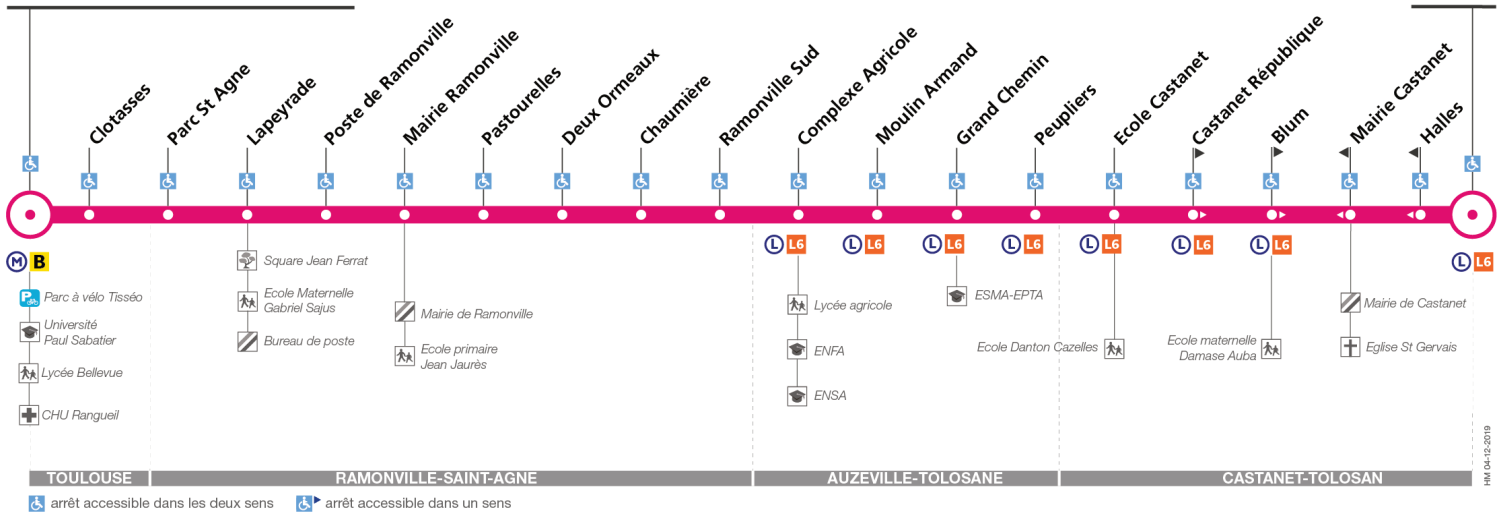

81

Direction Peries

du 6 janvier 2020
au 28 juin 2020

Université Paul Sabatier

Peries

Lundi à vendredi

Université Paul Sabatier	05:30	06:05	06:35	06:53	07:09	07:26	07:43	08:00	08:17	08:35	09:03	09:31	10:00	10:30	11:00	11:30	12:00	12:30	13:00	13:30	14:00	14:30	15:00	15:23
Clotasses	05:32	06:07	06:37	06:55	07:11	07:28	07:45	08:02	08:19	08:37	09:05	09:33	10:02	10:32	11:02	11:32	12:02	12:32	13:02	13:32	14:02	14:32	15:02	15:25
Mairie Ramonville	05:34	06:10	06:40	06:58	07:14	07:31	07:49	08:06	08:23	08:41	09:09	09:37	10:06	10:36	11:06	11:36	12:06	12:36	13:06	13:36	14:06	14:36	15:06	15:29
Deux Ormeaux	05:35	06:11	06:41	06:59	07:15	07:32	07:50	08:07	08:24	08:43	09:11	09:38	10:07	10:37	11:07	11:37	12:07	12:37	13:07	13:37	14:07	14:37	15:07	15:30
Complexe Agricole	05:38	06:14	06:44	07:02	07:18	07:35	07:53	08:10	08:27	08:46	09:14	09:41	10:10	10:40	11:10	11:40	12:10	12:40	13:10	13:40	14:10	14:40	15:10	15:33
Ecole Castanet	05:40	06:16	06:46	07:04	07:21	07:39	07:57	08:14	08:31	08:50	09:18	09:45	10:14	10:44	11:14	11:44	12:14	12:44	13:14	13:44	14:14	14:44	15:14	15:37
Peries	05:43	06:19	06:49	07:07	07:24	07:42	08:00	08:17	08:34	08:54	09:22	09:49	10:18	10:48	11:18	11:48	12:18	12:48	13:18	13:48	14:18	14:48	15:18	15:41